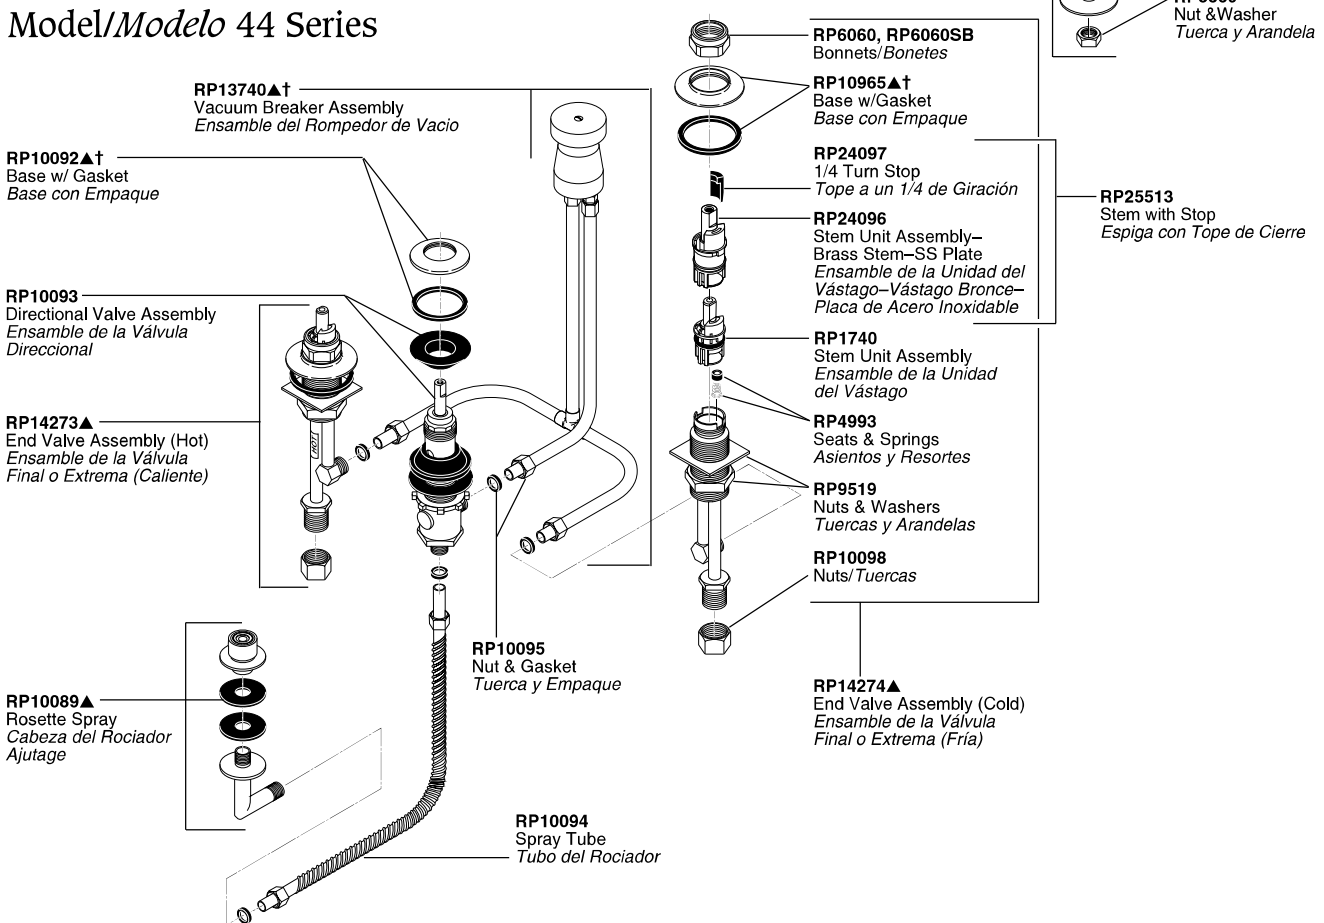

Bidet Valves

Válvulas para Bidés

Model/Modelo 33 Series

Model/Modelo 44 Series

†Designates the accent color on split finish models.
Designa el color para acentuar los modelos con acabados divididos.