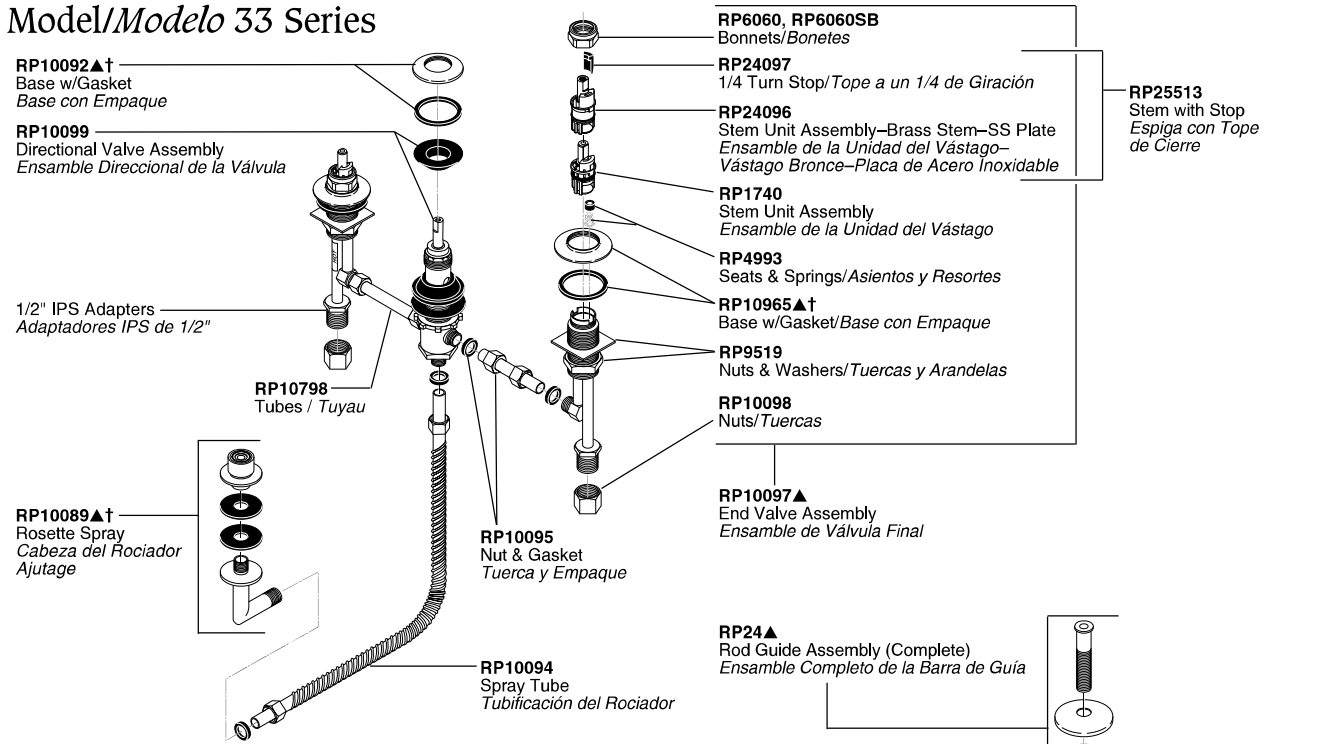

Bidet Valves

Válvulas para Bidés

Model/Modelo 33 Series

Model/Modelo 44 Series

†Designates the accent color on split finish models.
Designa el color para acentuar los modelos con acabados divididos.