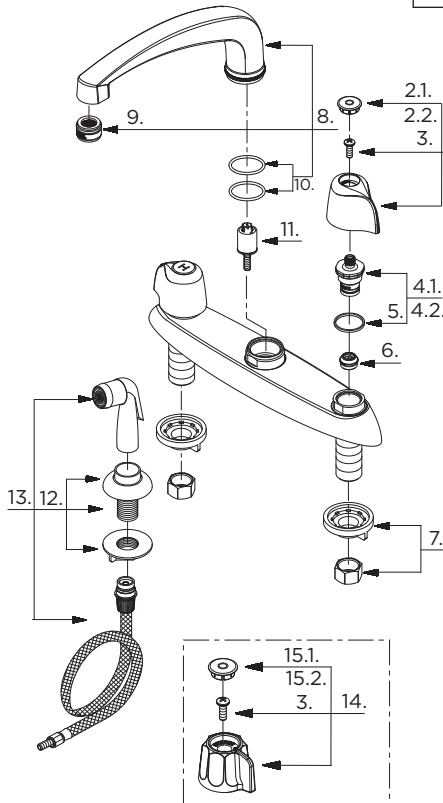

42-216 (V4)

Part Name	Nom de la pièce	Nombre de Parte	Part # # de pièce # de Parte
1.1 <sup>°</sup> Metal Handle Assembly-Cold	Assemblage de manette en métal -froid	Ensamblaje de manija metálicas-frío	0097909
1.2 <sup>°</sup> Metal Handle Assembly-Hot	Assemblage de manette en métal -chaud	Ensamblaje de manija metálicas-caliente	0097908
2.1. Handle Cap-Cold	Capuchon de la manette-froid	Tapón-frío	0094252
2.2. Handle Cap-Hot	Capuchon de la manette-chaud	Tapón-caliente	0094251
3. Screw	Vis	Tornillos	0090700
4.1. Compression Cartridge-Cold	Assemblage de cartouche à compression-froid	Juego de cartucho de compresión-frío	0098689
4.2. Compression Cartridge-Hot	Assemblage de cartouche à compression-chaud	Juego de cartucho de compresión-caliente	0098688
5. Washer	Rondelle	Arandela	0090331
6. Seat	Siège	Asiento	0090161
7. Coupling Nuts & Lock Nuts (2 Pairs)	Écrou de raccord et écrou de blocage (2 paire)	Tuerca de unión y contratuerca (2 par)	0097800
8 <sup>°</sup> . Spout Assembly	Assemblage du bec	Ensamblaje de vertedor	0098261
9 <sup>°</sup> . Aerator	Brise-jet	Aireador	0091572
10. O-ring	Joint torique	Empaque circular	0092730
11. Diverter	Inverseur	Cambiador de flujo	0094090
12 <sup>°</sup> . Spray Holder Assembly	Assemblage du support de douchette	Ensamblaje de soporte del rociador	0094100
13 <sup>°</sup> . Spray Assembly	Assemblage d'arroseur	Ensamblaje del rociador	0098360
14 <sup>°</sup> . Metal Handle Assembly-Cold	Assemblage de manette en métal -froid	Ensamblaje de manija metálicas	0098829
15.1. Handle Cap-Cold	Capuchon de la manette-froid	Tapón-frío	0094446
15.2. Handle Cap-Hot	Capuchon de la manette-chaud	Tapón-caliente	0094445