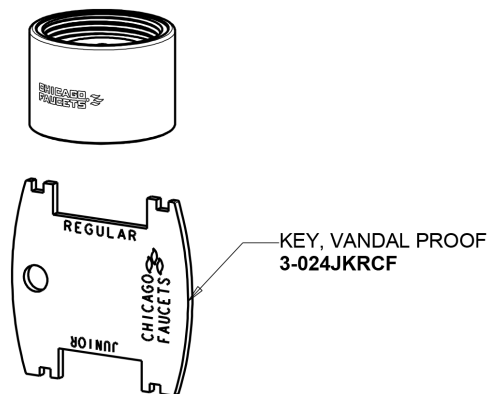

# CHICAGO FAUCETS®

Geberit Group

5-1/4" Rigid / Swing Gooseneck Spout  
**GN2AH8JKABCP**

Electronic Module  
**242.574.00.1**

0.35 GPM (1.3 L/min) Vandal Proof Econo-Flo Non-Aerating Outlet  
**E38VPJKABCP**