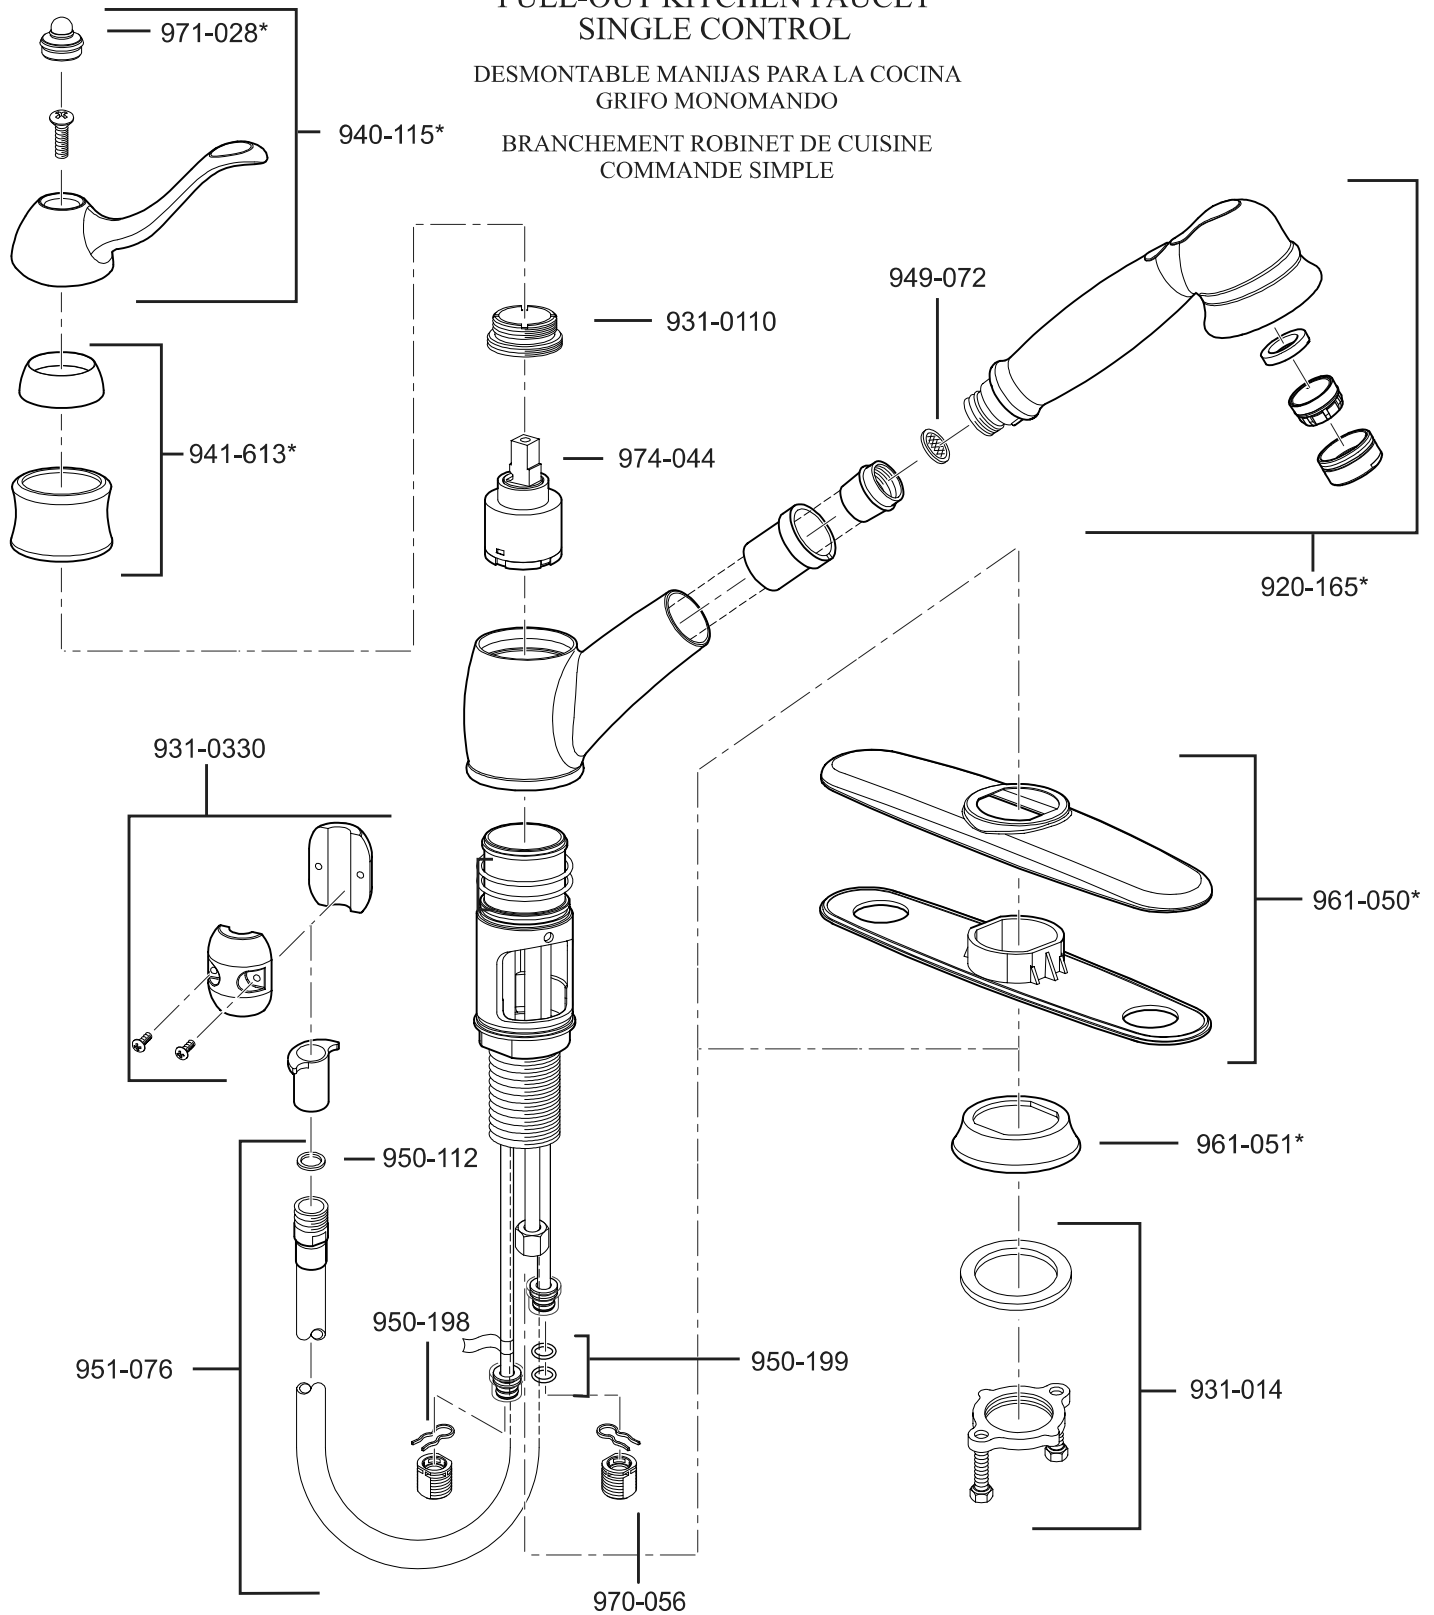

■ LF-WKP-6 ■
**PULL-OUT KITCHEN FAUCET
 SINGLE CONTROL**

DESMTABLE MANIJAS PARA LA COCINA
 GRIFO MONOMANDO

BRANCHEMENT ROBINET DE CUISINE
 COMMANDE SIMPLE

Pfister[®]

19701 DaVinci
 Lake Forest, CA 92610
 Phone: 1-800-Pfaucet
 www.pfisterfaucets.com

Spectrum Brands | Hardware & Home Improvement

	English	Español	Français
*	Letter Designates Finish	La Letra Indica el Terminado	La Lettre Designe La Fini
S	Stainless Steel	Acero Inoxidable	Acier Inoxydable
Y	Tuscan Bronze	Bronce Toscano	Bronze Toscan