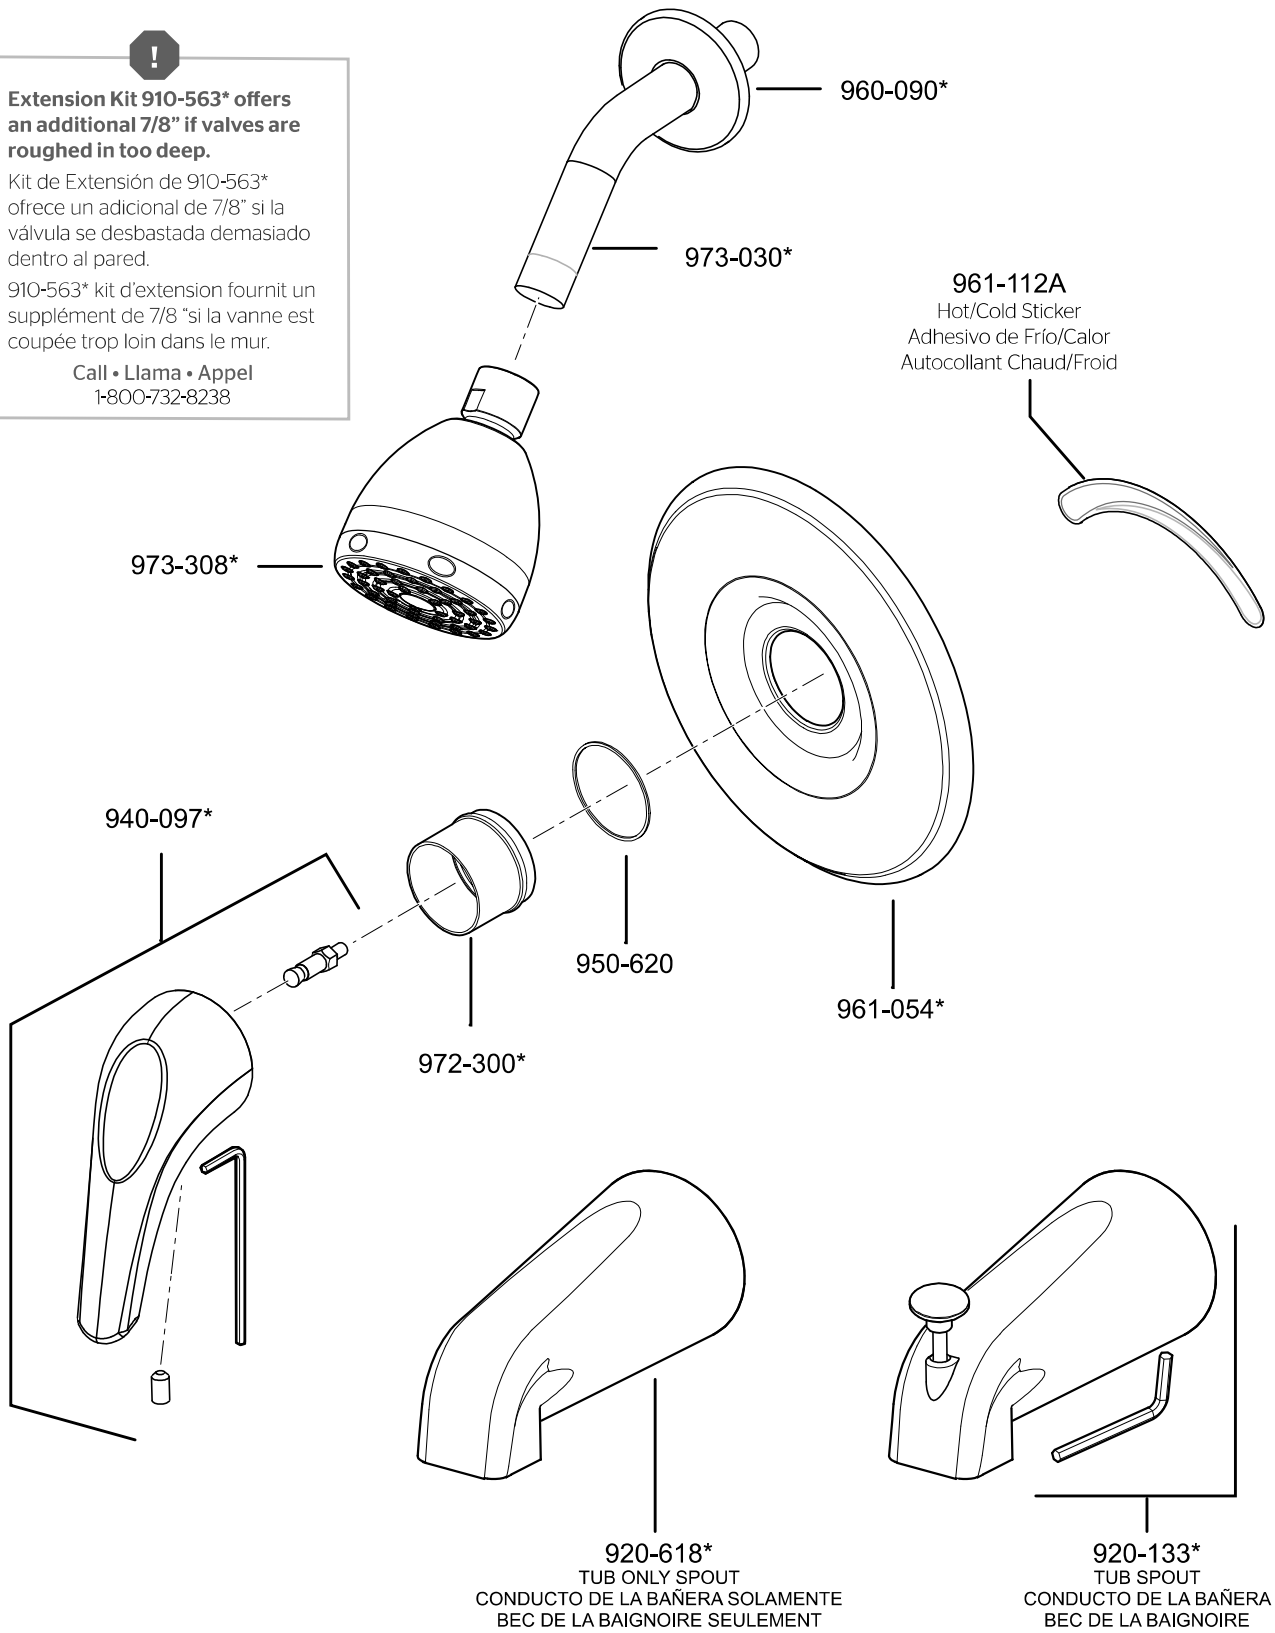

# R89-010X ■ LG89-020X ■ LG89-030X ■ LJ89-020X ■ LJ89-030X

**Extension Kit 910-563\* offers an additional 7/8" if valves are roughed in too deep.**

Kit de Extensión de 910-563\* ofrece un adicional de 7/8" si la válvula se desbastada demasiado dentro al pared.

910-563\* kit d'extension fournit un supplément de 7/8" si la vanne est coupée trop loin dans le mur.

Call • Llama • Appel  
1-800-732-8238

	English	Español	Français
*	Letter Designates Finish	La Letra Indica el Terminado	La Lettre Designe La Fini
A	Polished Chrome	Cromo Pulido	Chrome Poli
J	PVD Brushed Nickel	PVD Niquel Cepillado	PVD Nickel Brosse
Y**	Tuscan Bronze	Bronze Toscano	Bronze Le Toscan

\*\*Only available for LG89/R89 • Sólo está disponible para LG89/R89 • Uniquement disponible pour LG89/R89