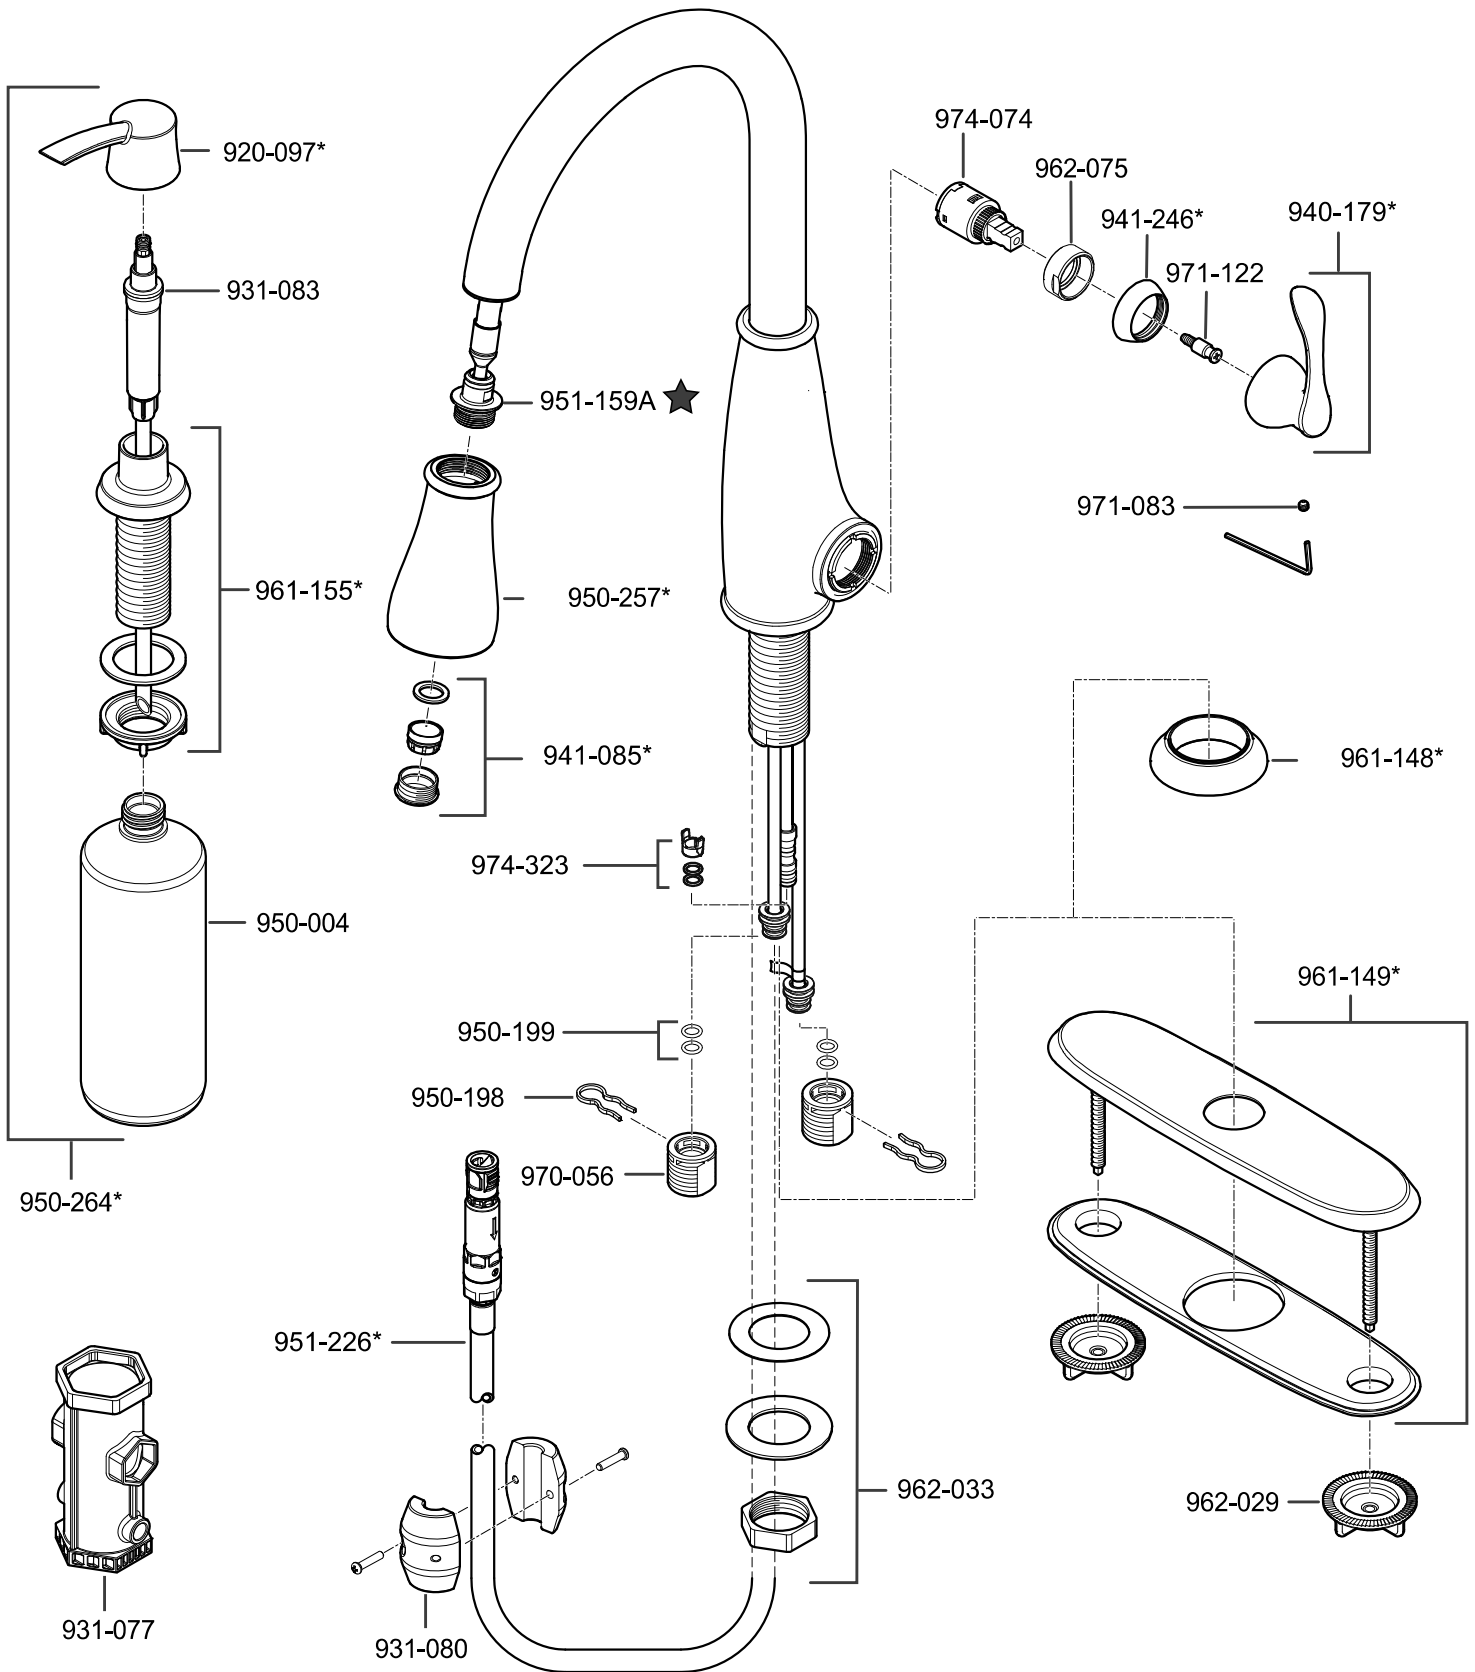

F-529-7AY • Parts Explosion • Despiece de piezas • Vue éclatée des pièces

| | English | Español | Français |
|---|------------------------------|------------------------------------|---------------------------------------|
| * | Replace * with Finish Letter | Sustitue * con la letra de acabado | Remplace * avec la lettre de finition |
| S | Stainless Steel | Acero Inoxidable | Acier Inoxydable |
| Y | Tuscan Bronze | Bronze Toscano | Bronze Le Toscan |

★ Contains ASME A112.18.3-Certified check valves
 Contiene válvulas de chequeo certificadas por ASME A112.18.3
 Contient des valves contrôle certifiées par ASME A112.18.3