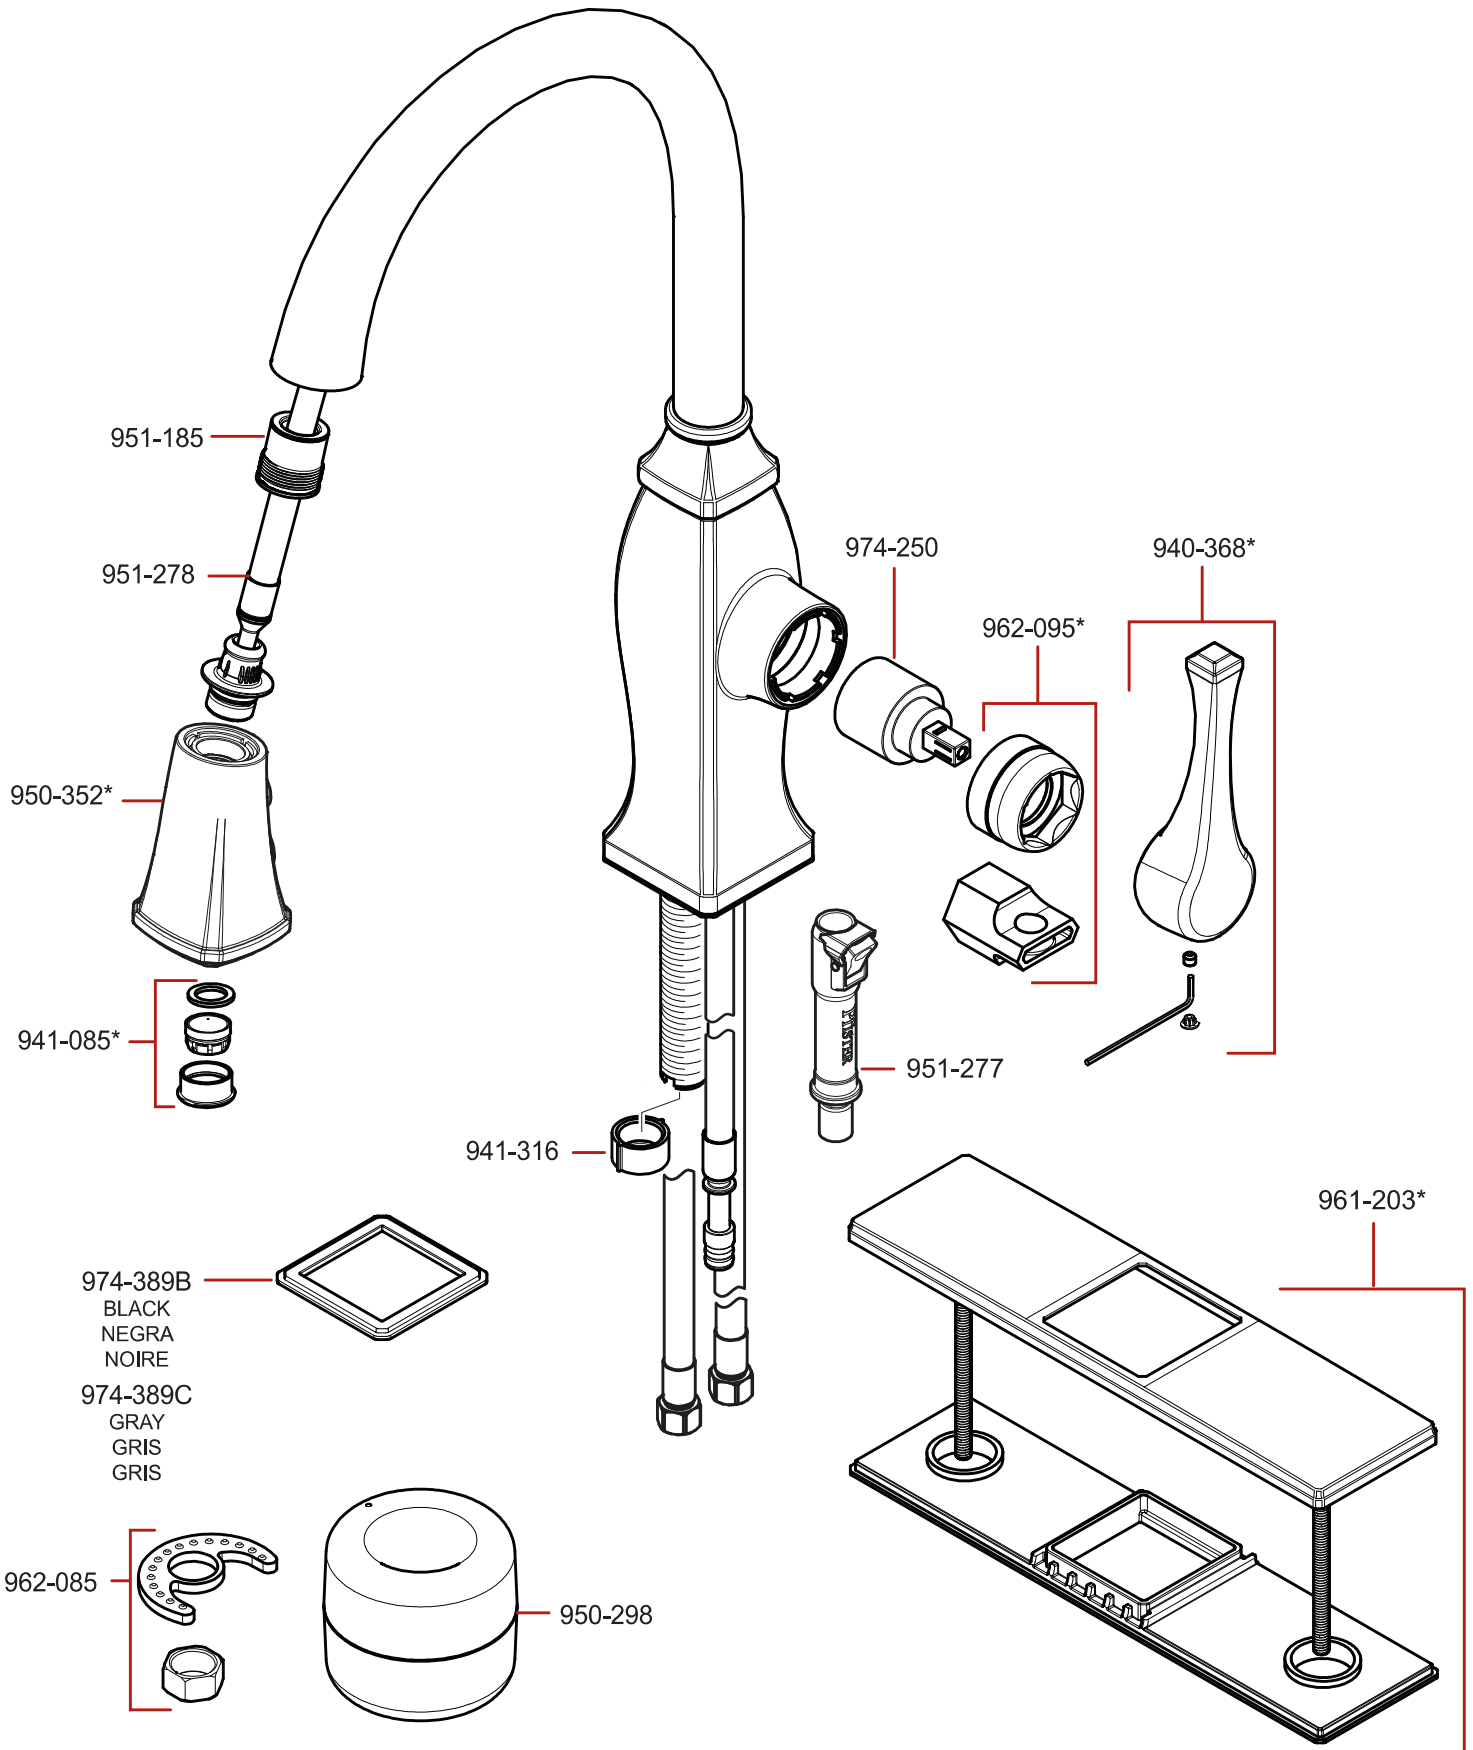

**GT529-BF Parts Explosion • Despiece de piezas • Vue éclatée des pièces**

	English	Español	Français
*	Replace * with Finish Letter	Sustitue * con la letra de acabado	Remplace * avec la lettre de finition
A	Polished Chrome	Cromo Pulido	Chrome Poli
D	PVD Polished Nickel	PVD Niquel Pulido	PVD Nickel Poli
S	Stainless Steel	Acero Inoxidable	Acier Inoxydable
Y	Tuscan Bronze	Bronce Toscano	Bronze Le Toscan