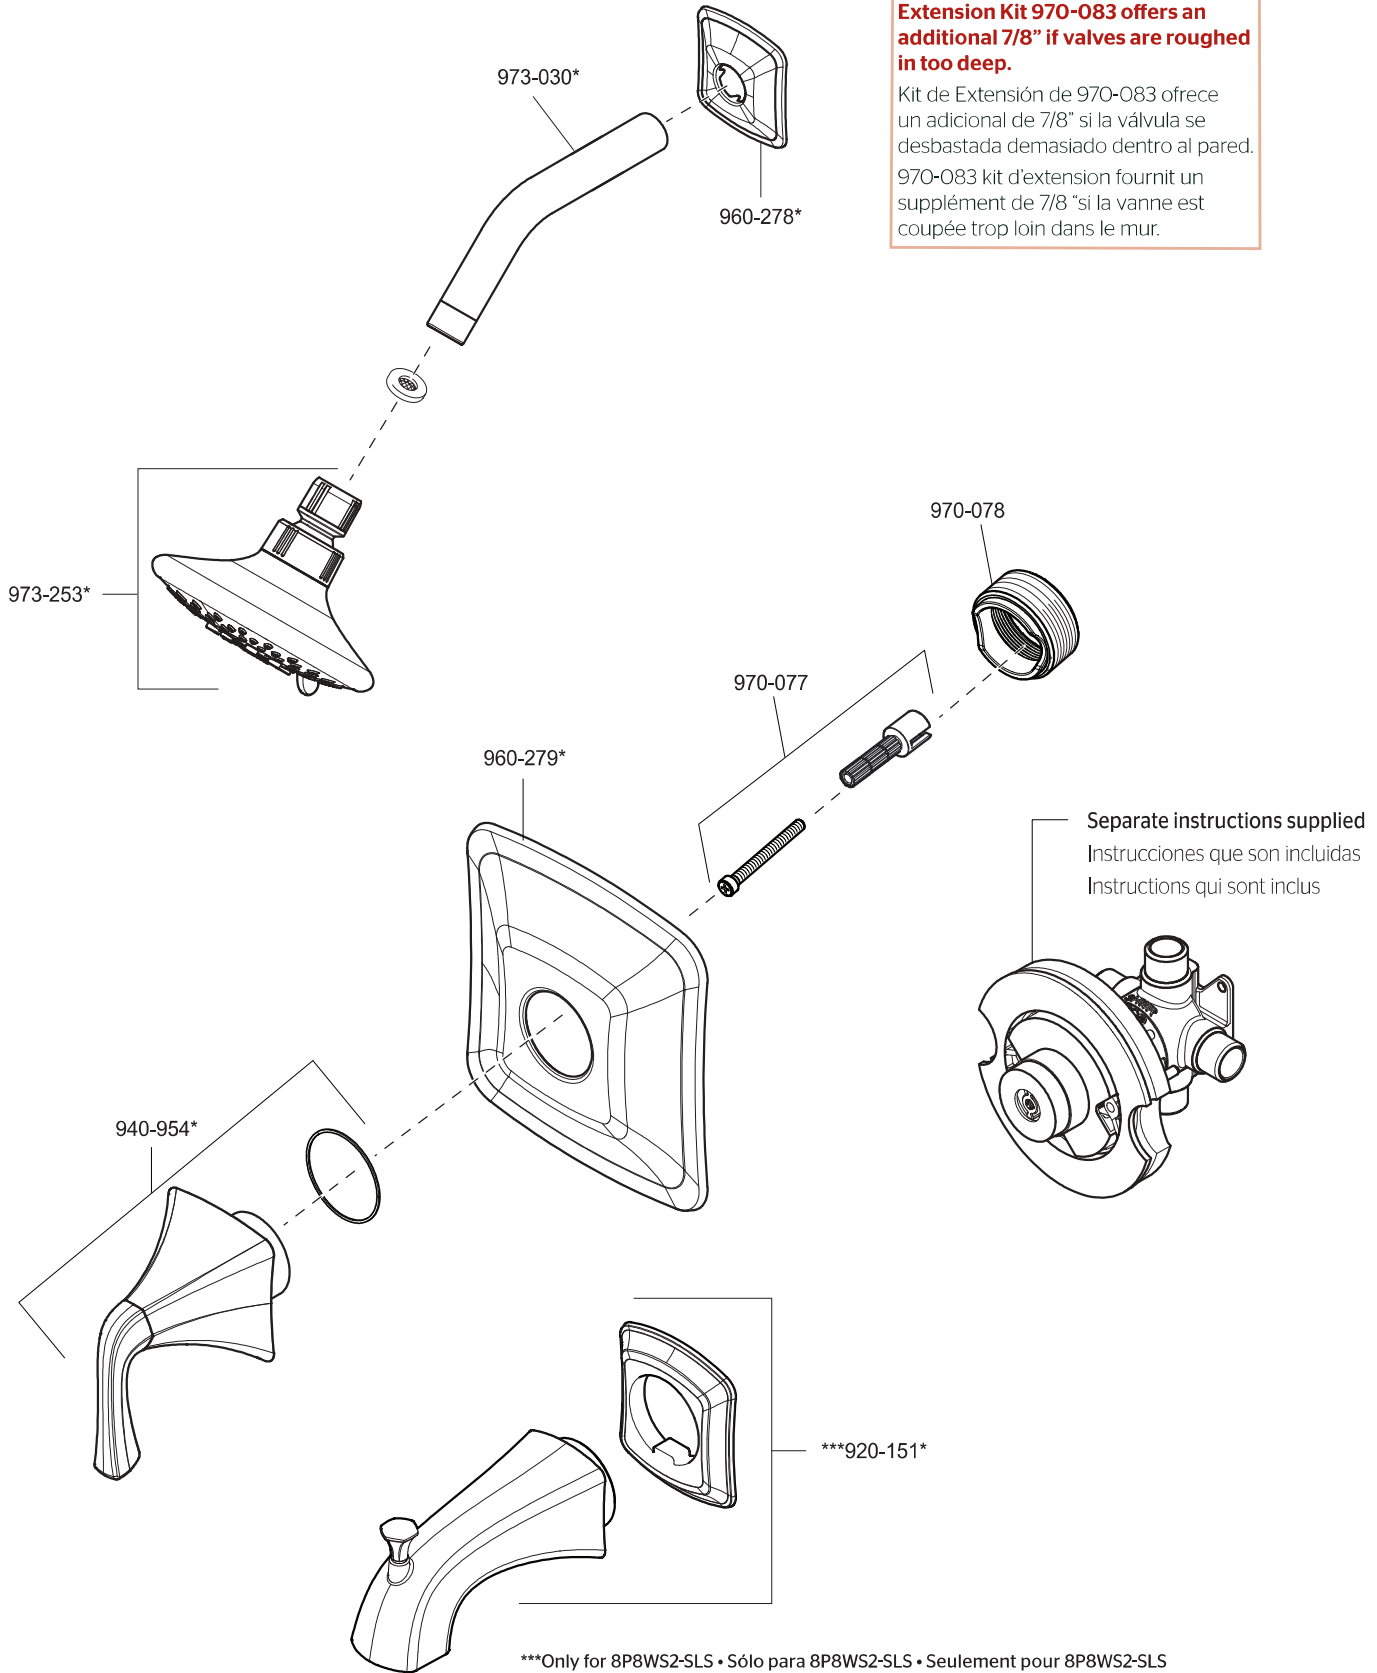

8P8WS2-SLS • 8P5WS2-SLS Parts Explosion
8P8WS2-SLS • 8P5WS2-SLS Despiece de piezas
8P8WS2-SLS • 8P5WS2-SLS Vue éclatée des pièces

!
Extension Kit 970-083 offers an additional 7/8" if valves are roughed in too deep.
 Kit de Extensión de 970-083 ofrece un adicional de 7/8" si la válvula se desbastada demasiado dentro al pared.
 970-083 kit d'extension fournit un supplément de 7/8" si la vanne est coupée trop loin dans le mur.

Separate instructions supplied
 Instrucciones que son incluidas
 Instructions qui sont inclus

***Only for 8P8WS2-SLS • Sólo para 8P8WS2-SLS • Seulement pour 8P8WS2-SLS

	English	Español	Français
*	Replace * with Finish Letter	Sustitue * con la letra de acabado	Remplace * avec la lettre de finition
A	Polished Chrome	Cromo Pulido	Chrome Poli
J	PVD Brushed Nickel	PVD Niquel Cepillado	PVD Nickel Brosse
Y	Tuscan Bronze	Bronze Toscano	Bronze Le Toscan