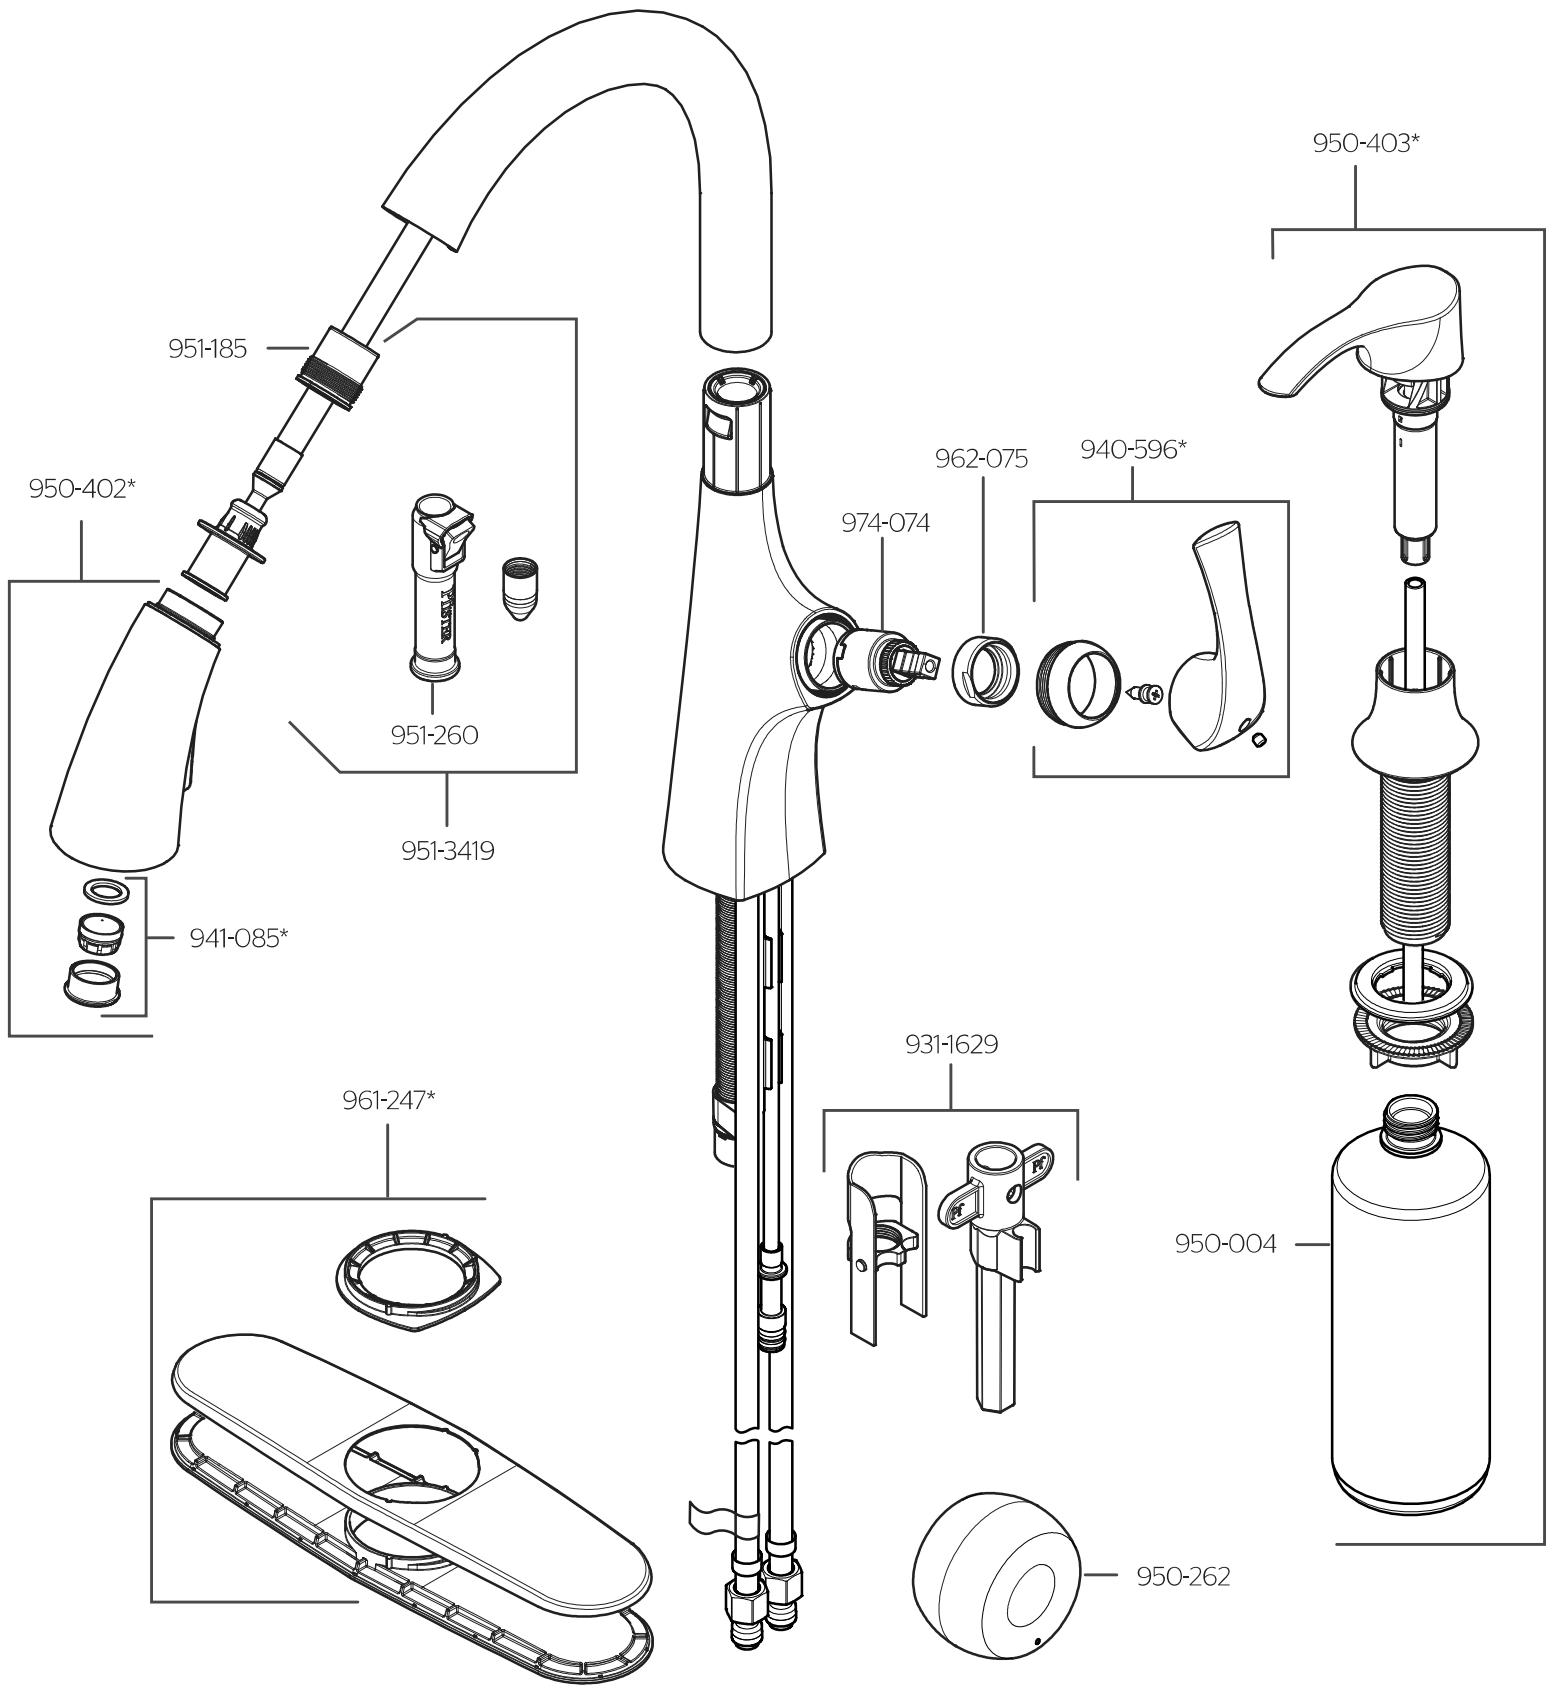

F529-7LR • Parts Explosion • Despiece de Piezas • Vue Éclatée des Pièces

	English	Español	Français
*	Replace * with Finish Letter	Sustitue * con la letra de acabado	Remplace * avec la lettre de finition
B	Matte Black	Negra Mate	Noir Mat
GS	Stainless Steel with Spot Defense	Acero Inoxidable con Spot Defense	Acier Inoxydable avec Spot Defense